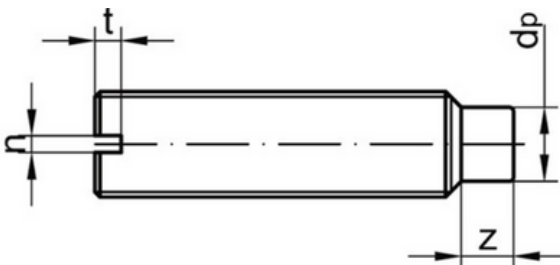

MULTI-FASTENERS

DIN 417

ISO 7435 14H

Espárrago allen con ranura y pivote

Slotted set screw with long dog point

Material: SCM435

Mortaja: Ranura

Acabados: Cincado, cincado negro, lacados diferentes colores

M2 -M12

Métrica	M2	M2,5	M3	M4	M5	M6	M8
Paso	0,4	0,45	0,5	0,7	0,8	1	1,25
Métrica	M10	M12					
Paso	1,5	1,75					

Para más información contacte con nosotros.

+34 93 699 27 67

comercial@multi-fasteners.com