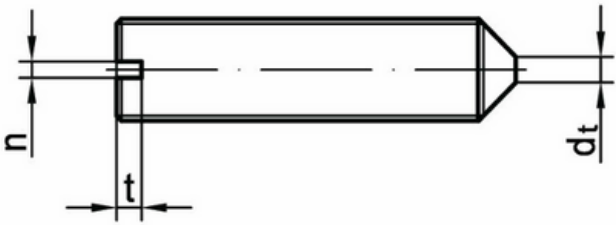

## ISO 7434 14H

**Espárrago allen con ranura y punta cónica**

Slotted set screw with cone point

**Material:** SCM435

**Mortaja:** Ranura

**Acabados:** Cincado, cincado negro, lacados diferentes colores

M2 -M12

Métrica	M2	M2,5	M3	M4	M5	M6	M8
<b>Paso</b>	0,4	0,45	0,5	0,7	0,8	1	1,25
Métrica	M10	M12					
<b>Paso</b>	1,5	1,75					

Para más información contacte con nosotros.

**+34 93 699 27 67**

[comercial@multi-fasteners.com](mailto:comercial@multi-fasteners.com)