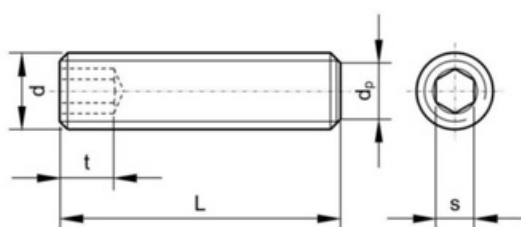

DIN 913

ISO 4026 45H

Espárrago allen hexágono interior con punta plana (rosca fina)

Hexagon socket set screw with flat end (fine thread)

Material: SCM435

Mortaja: Hexágono interior

Acabados: Cincado, cincado negro, lacados diferentes colores

M2 -M36 en stock

Métrica	M2	M2,5	M3	M4	M5	M6	M8
Paso	0,4	0,45	0,5	0,7	0,8	1	1,25
s	0,9	1,3	1,5	2	2,5	3	4
Métrica	M10	M12	M14	M16	M20	M24	M30
Paso	1,5	1,75	2	2	2,5	3	3,5
s	5	6	6	8	10	12	14

Para más información contacte con nosotros.