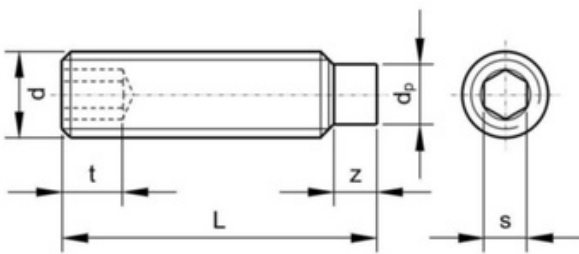

DIN 915

ISO 4028 45H

Espárrago allen hexágono interior con pivote

Dog point Hexagon socket set screw

Material: SCM435

Mortaja: Hexágono interior

Acabados: Cincado, cincado negro, lacados diferentes colores

M2 -M36 on stock

Métrica	M2	M2,5	M3	M4	M5	M6	M8
Paso	0,4	0,45	0,5	0,7	0,8	1	1,25
s	0,9	1,3	1,5	2	2,5	3	4
Métrica	M10	M12	M14	M16	M20	M24	M30
Paso	1,5	1,75	2	2	2,5	3	3,5
s	5	6	6	8	10	12	14

Para más información contacte con nosotros.